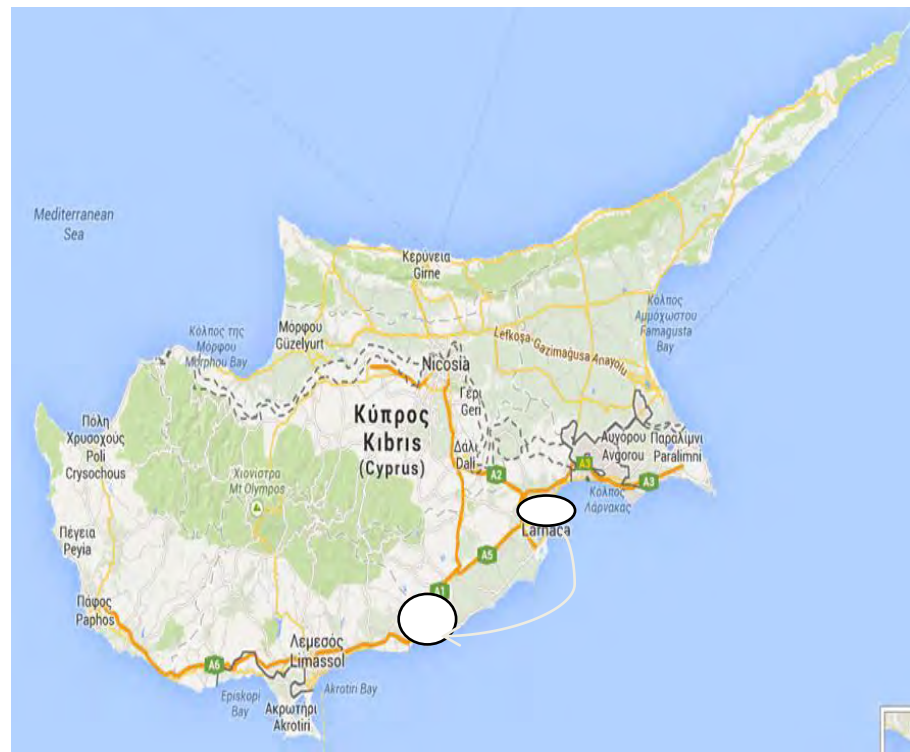

Η ΠΑΡΟΥΣΙΑ ΤΩΝ ΕΛΠΕ ΣΤΗΝ ΚΥΠΡΟ

21^ο ΕΘΝΙΚΟ ΣΥΝΕΔΡΙΟ ΕΝΕΡΓΕΙΑΣ

«Ενέργεια και Ανάπτυξη 2016»

Αθήνα

25-26 Οκτωβρίου 2016

Αλέξης Αθανασόπουλος

Η ΠΑΡΟΥΣΙΑ ΣΩΝ ΕΛΠΕ ΣΤΗΝ ΚΥΠΡΟ (ΚΕΝΣΡΙΚΗ ΦΙΛΟΣΟΦΙΑ)

- Όπου ρ ζημ ειώνει εύζ ηρσα ο Διεσθύνυ ν Σύμβοςλορ ηηρΕΛΠΕ Κύππος κ. Γιώπγορ Γπηγοπάρ, «η ΕΛΛΗΝΙΚΑ ΠΕΣΡΕΛΑΙΑ βπίζκερρι ζηην Κύππο, επενδύονηρρ όσι μόνο ζηην ενέπγεια, αλλά και ζηην εμπιζηοζύν η, ζηην αλληλοκαηρνώζηη, ζηην πολύπλεστη ανάπηρζηη. Όηι είναι καλό για ηην Κύππο, είναι καλό για εμάρ, ακόμα και αν μαρ ζπτοσπεώνει ζε ακόμα μεγαλύηεπερ επενδύζ ειρ. Πιζηεύοσμε ειλικπινά, όηι η μερικήνηζη ηη ν εγκαηρζηήάζε υ ν θα δώζε ι ζηη Λάπνακα και εσπύηεπα ζηην Κύππο μια μοναδική εσκαιπία για ανάπηρζηη. Εσσαιπζηούμε ηηνΛάπνακα πος για 10εήερ μαρ θιλοξενούζε και για ηημέσπι ζήμ επα ζςν επγαζία. Ξεκινήζαμε και ππποσ πούμε μεθοδικά για μια ζς νηθαγμένη μεηακαήρζηαζηη και αναππτοζαπμογή ηη ν λειρρςπγιών ηηρ Εηραιπείαρ μαρ, για να γίνει ασηό με ηρ ν ηρσύηεπο και ππο αζθα λή ηπάτο». **Σηηρπαπαπάνω δηλώζε ιρ αποηρςπώνεηρ ι πλήπωρ η θιλοζο θία μαρ ζηην Κςππιακή και όσι μόνο αγοπά.**
- Είναι σαπακηηπιζηηκέροι δηλώζε ιρ ηρς Διεσθύνονηρρ Σςμβούλορ ηηρ ΕΛΠΕ κ. Γπηηγόπηη Σηηπγιούληη, καήρ ηην ππόζθαηη επίζκ ετ ή ηρς ζηην Κύππο : «**Αποηελά πάγια ππακηηκή ηρς Ομίλορ ο ζε βαζμ όρ ηων αποθ άζε ων ηων ηρπικών κοινωνιών. Σηπούμε ηηρδεζμ εύζει ρ και ειδικά ζηην Κύππο, η ενεπγή ζςμμ ηηρσή ζηα ενεπγειακά δπώμενα είναι απόθ αζηη πος έσει μεηρςζι ωθεί και ζε οδηγό δπάζηηρ (master plan). Σα ΕΛΛΗΝΙΚΑ ΠΕΣΡΕΛΑΙΑ μπτοπούν και θα είναι από ηρςρ ππωηραγωνιζηήρ ζηην ανάπηρζηη ηηρ πεπιοσήρ και ηηρ Κύππος μαρ».**

Existing HPC Oil And LPG Storage Facilities

- The installations of Oil Marketing Companies have been on the coastal zone, east of Larnaca, since the 1940's

Vassiliko Fuel Terminals Area